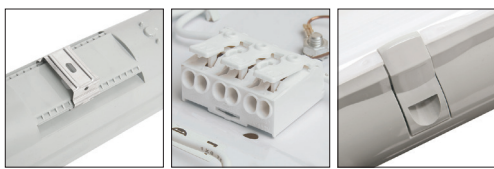

Snelinsteek-kroonsteen (incl.)

Polycarbonaat kapklemmen (incl.)

Waterdicht opbouwarmatuur inclusief noodunit!

- Basis en opaalkep van slagvast polycarbonaat.
- Polycarbonaat kapklemmen (optie RVS).
- Bij het openen blijft de kap scharnierend aan de basis hangen.
- Insteekkroonsteen voor snelmontage en doorvoerbedrading.
- Levensduur LED 50.000 uur (L70/B50) Ta 25°C.
- Plafond-/wandbevestiging met 2 RVS klikbeugels voor gegarandeerde afdichting.
- Compleet met wartels, klikbeugels en ophanghaken.
- Continu brandend.
- Decentraal, autonometijd > 1 uur.
- Omgevingstemperatuur +5°C tot +40°C.
- Garantie 5 jaar.

Colorswitch en powerswitch:
Lichtoutput en kleurtemperatuur instelbaar middels schakelaars:
- Colorswitch 3000K, 3500K of 4000K.
- Powerswitch:
VOC.40: 13/25W
VOC.42: 26/48W
VOC.44: 28/52W.

RVS plafond klikbeugels (incl.)