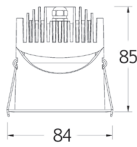

Kantelbaar
IP65
Nieuw

WAT.4
Kantelbaar

Wit

Zwart

● WAT.4

Kantelbare inbouwspot IP65.

- Zeer geschikt voor luifels en badkamers.
- Draaibaar 355° en kantelbaar 30°.
- Aluminium huis.
- Helder afschermglas.
- Levensduur LED 75.000 uur (L80/B10) Ta 25°C.
- MacAdam <3.
- Powerfactor >0,95.
- Omgevingstemperatuur -20°C tot 40°C.
- Garantie 5 jaar.

Kleuren:

- 15 wit RAL9003
- 35 zwart RAL9005

Opties:

- Anti-verblindings honingraat.
- Voorgemonteerd GST18i3 aansluit snoer.
- Noodverlichtingsunit.

Fase afsnij	Vermogen	Lumen	CRI	K	Bundel
WAT.4001.xx	12W	950	>90	2700	36°
WAT.4101.xx	12W	960	>90	3000	36°
WAT.4201.xx	12W	970	>90	4000	36°